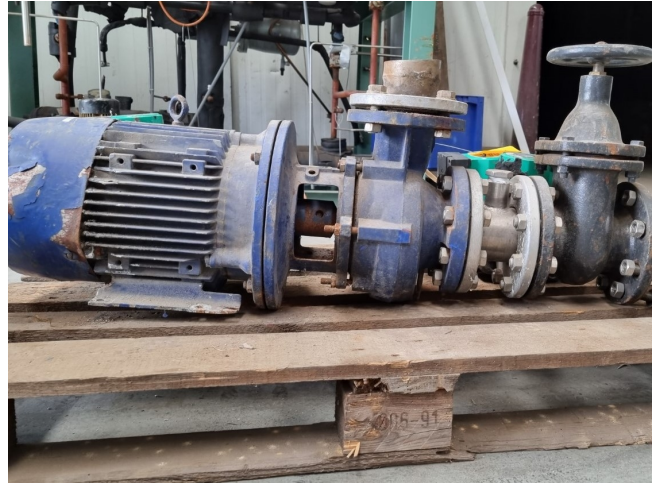

# KSB ETABLOC-GN 65-125/552 GN4

## Specifications

Brand	KSB
Type	ETABLOC-GN 65-125/552 GN4
Volume flow Q max. (m <sup>3</sup> /h)	137,0
Delivery height H max. (m)	18,8
Power max. (kW)	6,3

### Used KSB ETABLOC-GN 65-125/552 GN4

Used KSB ETABLOCK-GN 65-125/552 GN4 50/60 hz 3fase water pump with the following specifications: 040-137 m<sup>3</sup>/h - 8.8 mtr height - 2900 RPM - 5.5-6.3 kw - total Dimensions (pump & motor): 1050x340x420 mm (LxWxH).